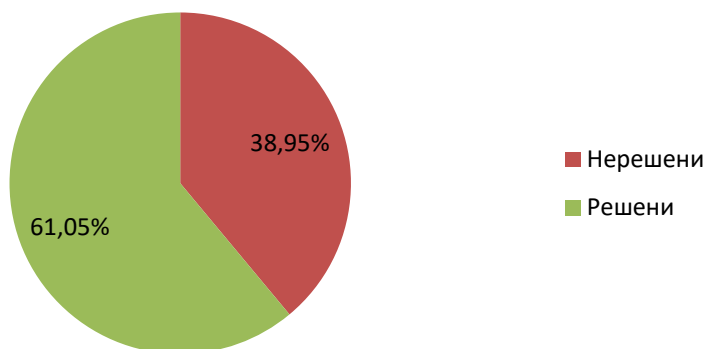

Извештај о раду Другог основног суда у Београду у периоду од 01.01.2022. – 31.12.2022. године.

Посебно по сваком одељењу је решено:

### Кривично одељење