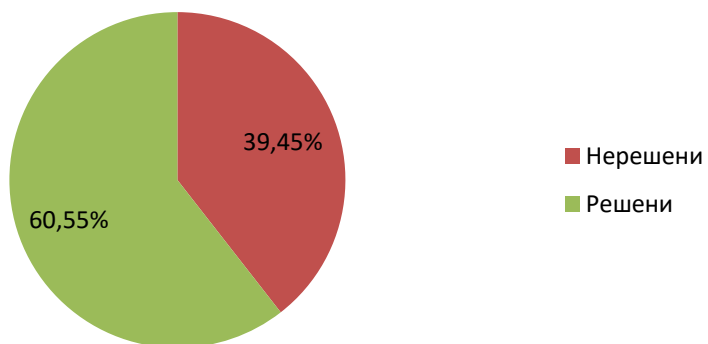

Одељење породичних спорова