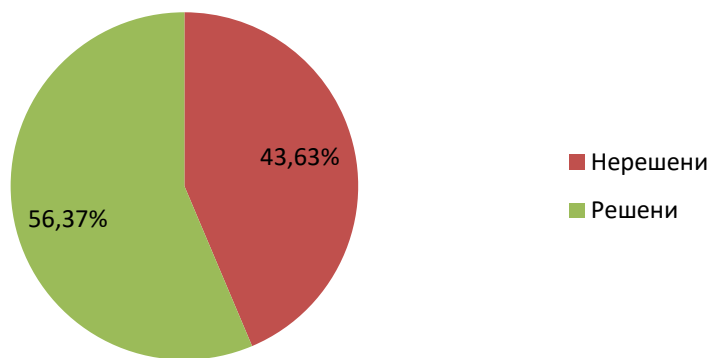

Одељење радних спорова